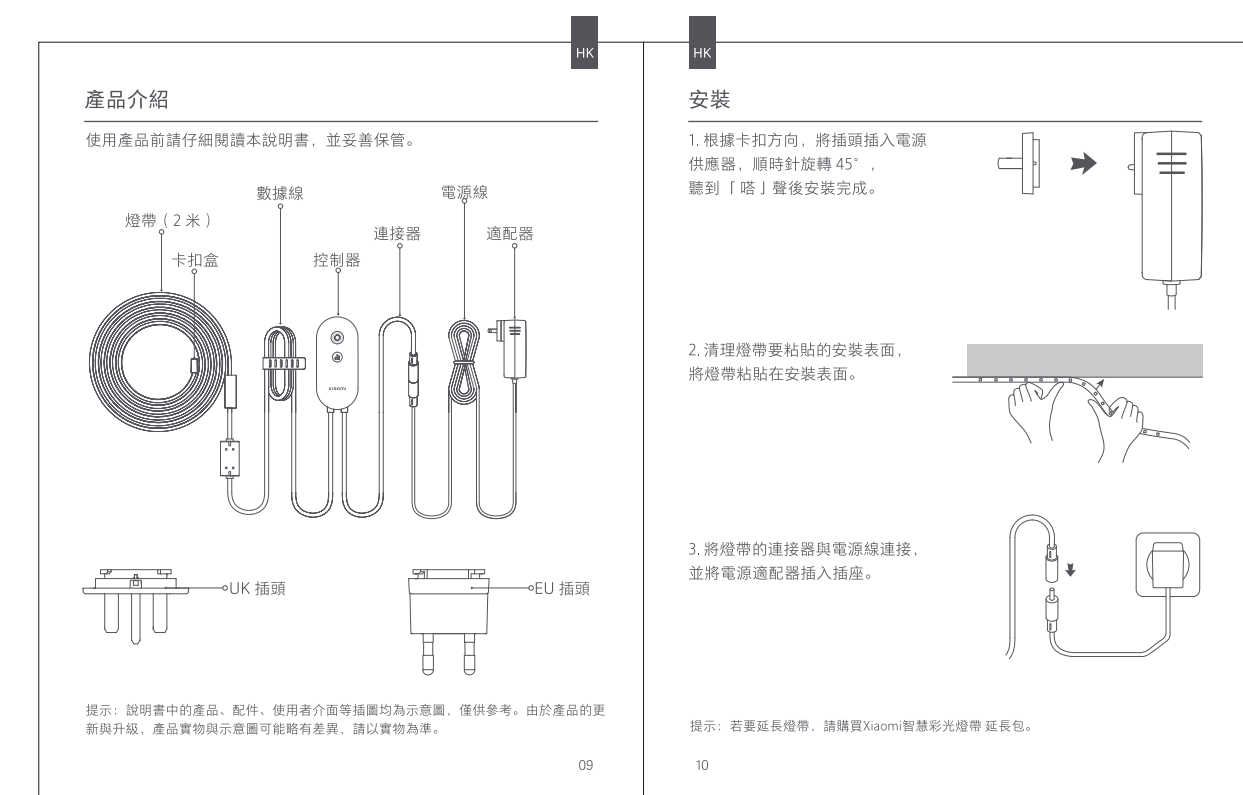

商品ID	SKU编码	商品名称	69码	产品型号
41790	BHR6400EU	小米彩光灯带欧盟版	6934177794452	MJDD01YL

小米生态链产品包装图纸

图纸提供单位

青岛易来智能科技股份有限公司

项目名称

小米彩光灯带 欧盟版

版本号

2.0 增加俄罗斯认证、法国合规标识

设计时间

20220901

设计师

丁汶华

材质工艺要求

材质要求: 胶装
封面: 157g金东太空梭哑粉纸, 单面过油
内页: 68g晨鸣云镜

制作工序: 胶装
印刷+联机过油+裁切+折页

工艺要求: 色相正确、印迹牢固、套印准确
各色套印不露杂色,
套印误差 ≤ ± 0.1mm
折页误差 ≤ ± 0.5mm

颜色及专色: Pantone 11C

纹理要求

纹理方向
选择正确的
方向图标拖
动到图框里

比例 1:1 单位 mm