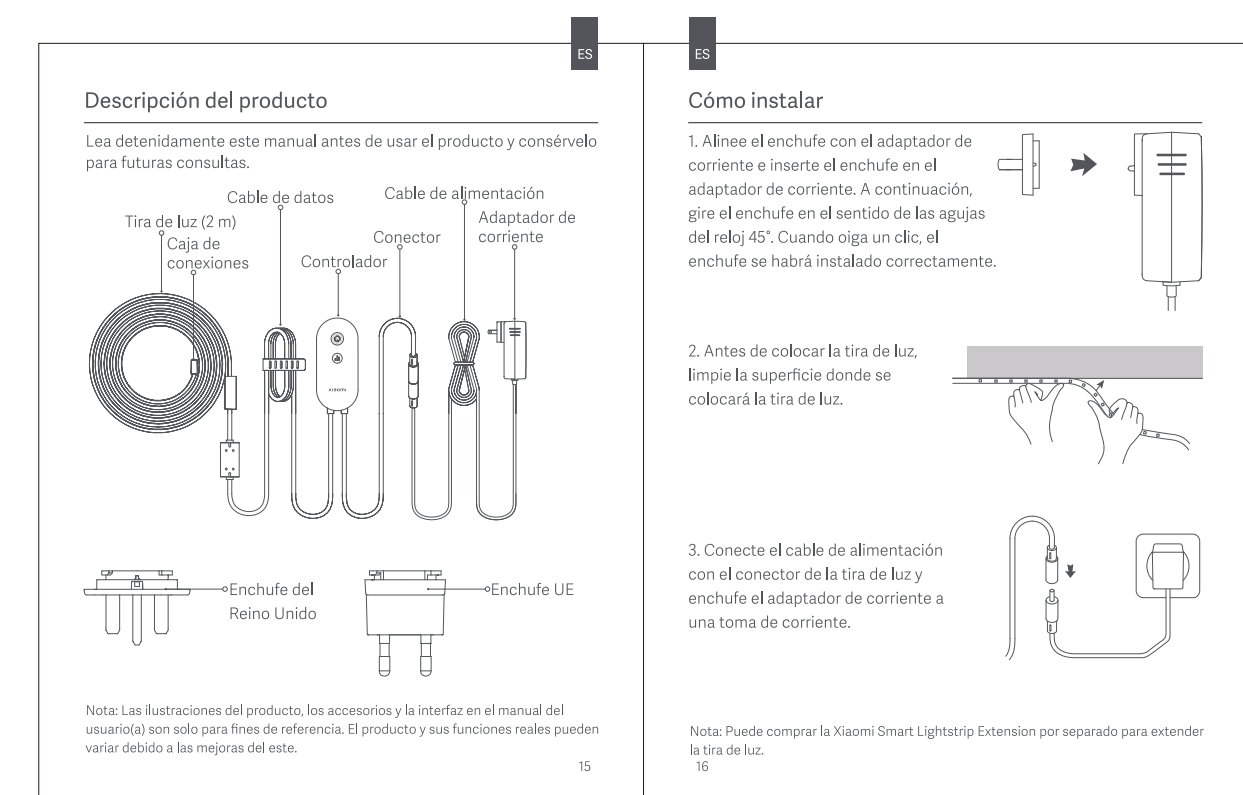

商品ID	SKU编码	商品名称	69码	产品型号
41790	BHR6400EU	小米彩光灯带欧盟版	6934177794452	MJDD01YL

小米生态链产品包装图纸

图纸提供单位

青岛易来智能科技股份有限公司

项目名称

小米彩光灯带 欧盟版

版本号

2.0 增加俄罗斯认证、法国合规标识

设计时间

20220901

设计师

丁汶华

材质工艺要求

材质要求: 胶装
封面: 157g金东太空梭哑粉纸, 单面过油
内页: 68g晨鸣云镜

制作工序: 胶装
印刷+联机过油+裁切+折页

工艺要求: 色相正确、印迹牢固、套印准确
各色套印不露杂色,
套印误差 ≤ ± 0.1mm
折页误差 ≤ ± 0.5mm

颜色及专色: Pantone 11C

纹理要求

纹理方向
选择正确的
方向图标拖
动到图框里

比例 1:1 单位 mm