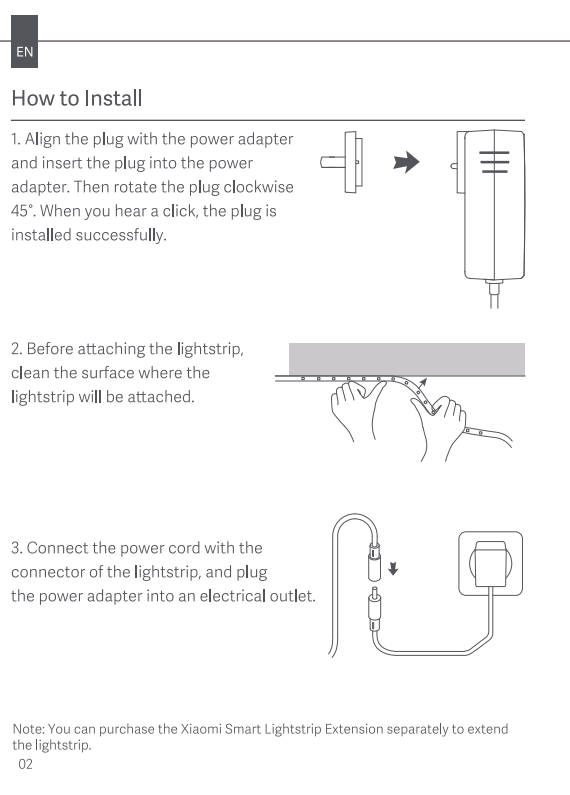

颜色及专色: Pantone 11C

纹理要求

纹理方向
选择正确的
方向图标拖
动到图框里

比例 1:1 单位 mm

商品ID	SKU编码	商品名称	69码	产品型号
41790	BHR6400EU	小米彩光灯带欧盟版	6934177794452	MJDD01YL

葡

<p>Visão geral do produto</p> <p>1. Este é um produto decorativo, não deve ser usado para iluminação principal. Não deve ser usado em ambientes com alta umidade ou onde haja risco de choque elétrico. Não deve ser usado em locais onde haja risco de curto-circuito. Não deve ser usado em locais onde haja risco de incêndio. Não deve ser usado em locais onde haja risco de danos materiais.</p> <p>2. Antes de usar, certifique-se de que a tensão elétrica seja a mesma que a especificada no produto. Não deve ser usado em locais onde haja risco de choque elétrico.</p> <p>3. Certifique-se de que o comprimento do cabo de alimentação seja o mesmo que o especificado no produto. Não deve ser usado em locais onde haja risco de choque elétrico.</p> <p>4. Não deve ser usado em locais onde haja risco de choque elétrico.</p>	<p>Como instalar</p> <p>1. Este é um produto decorativo, não deve ser usado para iluminação principal. Não deve ser usado em ambientes com alta umidade ou onde haja risco de choque elétrico. Não deve ser usado em locais onde haja risco de incêndio. Não deve ser usado em locais onde haja risco de danos materiais.</p> <p>2. Antes de usar, certifique-se de que a tensão elétrica seja a mesma que a especificada no produto. Não deve ser usado em locais onde haja risco de choque elétrico.</p> <p>3. Certifique-se de que o comprimento do cabo de alimentação seja o mesmo que o especificado no produto. Não deve ser usado em locais onde haja risco de choque elétrico.</p> <p>4. Não deve ser usado em locais onde haja risco de choque elétrico.</p>	<p>Como utilizar</p> <p>Botão de modo</p> <p>Botão de efeito de música</p> <p>Ligar a Aplicação Mi Home/Xiaomi Home</p> <p>Este produto é controlado por meio da aplicação Mi Home/Xiaomi Home. Para obter mais informações, consulte a seção de suporte ao cliente.</p>	<p>Controlo inteligente HomeKit de Apple</p> <p>1. Este produto é controlado por meio da aplicação HomeKit de Apple. Para obter mais informações, consulte a seção de suporte ao cliente.</p> <p>2. Este produto é controlado por meio da aplicação HomeKit de Apple. Para obter mais informações, consulte a seção de suporte ao cliente.</p>	<p>Associar uma luz à Amazon Alexa</p> <p>1. Este produto é controlado por meio da aplicação Amazon Alexa. Para obter mais informações, consulte a seção de suporte ao cliente.</p> <p>2. Este produto é controlado por meio da aplicação Amazon Alexa. Para obter mais informações, consulte a seção de suporte ao cliente.</p>	<p>Especificações</p> <p>Modelo: MJDD01YL Tensão: 220-240V AC, 50/60Hz Potência: 10W Comprimento: 5m Largura: 10mm Altura: 10mm</p>	<p>Declaração de conformidade da UE</p> <p>Este produto está em conformidade com as normas europeias de segurança e saúde. Para obter mais informações, consulte a seção de suporte ao cliente.</p>
--------------------------------------------------------------------------------------------------------------------------------------------------------------------------------------------------------------------------------------------------------------------------------------------------------------------------------------------------------------------------------------------------------------------------------------------------------------------------------------------------------------------------------------------------------------------------------------------------------------------------------------------------------------------------------------------------------------------------------------------------------------------------------------------------------------------------------------------------------	-------------------------------------------------------------------------------------------------------------------------------------------------------------------------------------------------------------------------------------------------------------------------------------------------------------------------------------------------------------------------------------------------------------------------------------------------------------------------------------------------------------------------------------------------------------------------------------------------------------------------------------------------------------------------------------------------------------------------------------------------------------------------------	------------------------------------------------------------------------------------------------------------------------------------------------------------------------------------------------------------------------------------------------------------------------------------------------------	-------------------------------------------------------------------------------------------------------------------------------------------------------------------------------------------------------------------------------------------------------------------------------------------------------------------------------------------------------	-----------------------------------------------------------------------------------------------------------------------------------------------------------------------------------------------------------------------------------------------------------------------------------------------------------------------------------------	----------------------------------------------------------------------------------------------------------------------------------------------------------------	------------------------------------------------------------------------------------------------------------------------------------------------------------------------------------------------------------