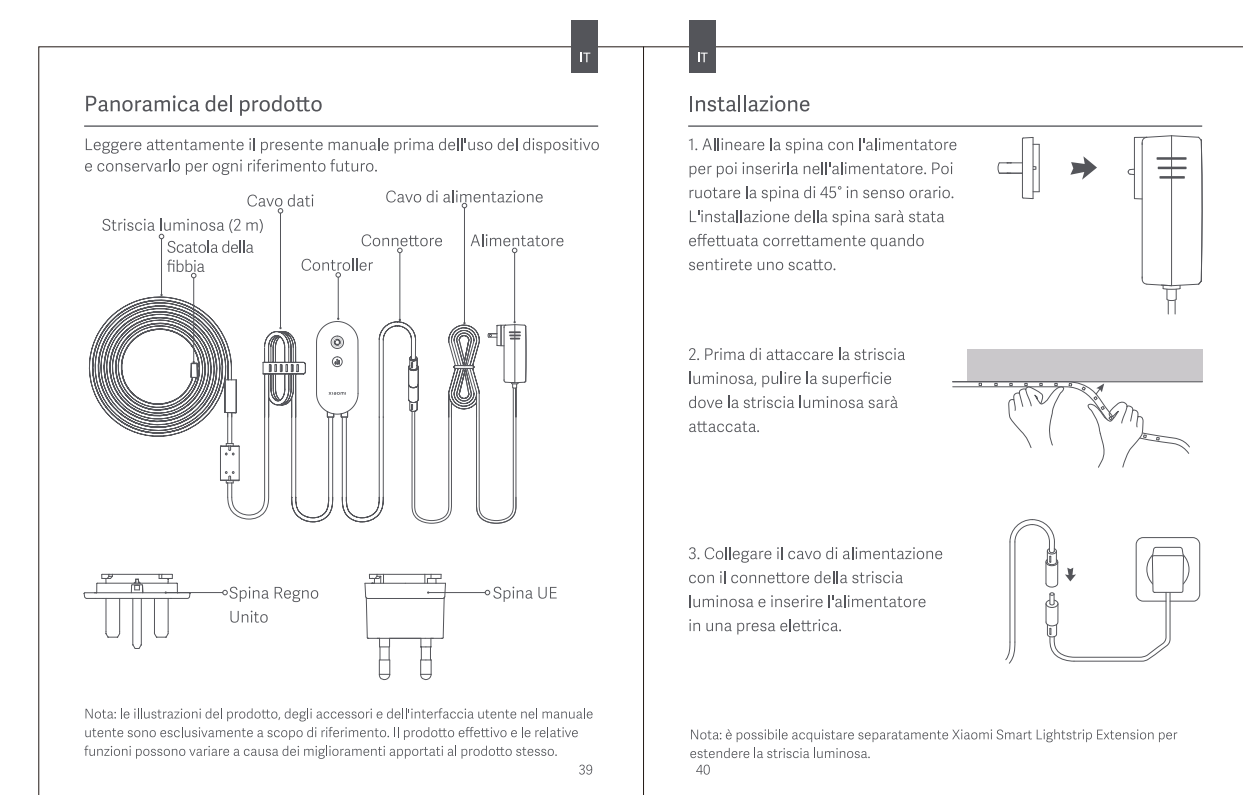

商品ID	SKU编码	商品名称	69码	产品型号
41790	BHR6400EU	小米彩光灯带欧盟版	6934177794452	MJDD01YL

小米生态链产品包装图纸

图纸提供单位

青岛易来智能科技股份有限公司

项目名称

小米彩光灯带 欧盟版

版本号

2.0 增加俄罗斯认证、法国合规标识

设计时间

20220901

设计师

丁汶华

材质工艺要求

材质要求: 胶装
封面: 157g金东太空梭哑粉纸, 单面过油
内页: 68g晨鸣云镜

制作工序: 胶装
印刷+联机过油+裁切+折页

工艺要求: 色相正确、印迹牢固、套印准确
各色套印不露杂色,
套印误差 ≤ ± 0.1mm
折页误差 ≤ ± 0.5mm

颜色及专色: Pantone 11C

纹理要求

纹理方向
选择正确的
方向图标拖
动到图框里

比例 1:1 单位 mm