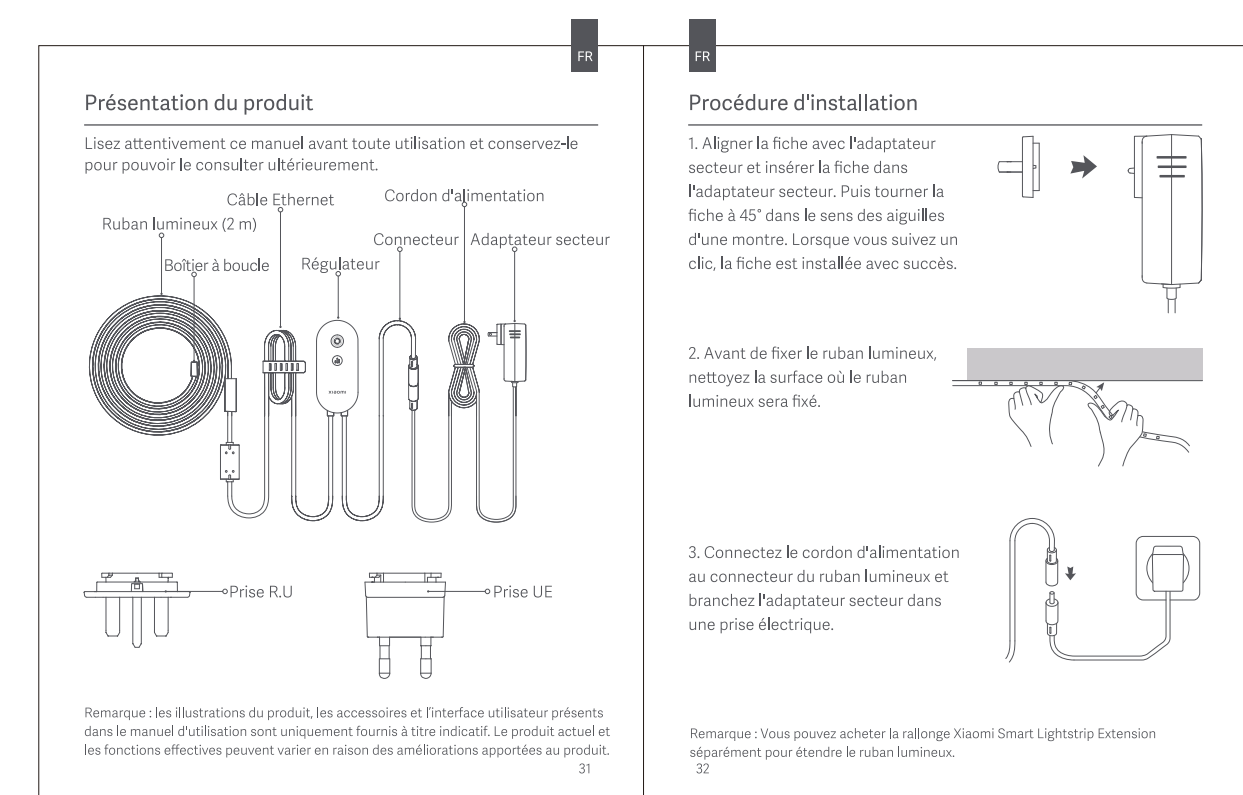

商品ID	SKU编码	商品名称	69码	产品型号
41790	BHR6400EU	小米彩光灯带欧盟版	6934177794452	MJDD01YL

小米生态链产品包装图纸

图纸提供单位

青岛易来智能科技股份有限公司

项目名称

小米彩光灯带 欧盟版

版本号

2.0 增加俄罗斯认证、法国合规标识

设计时间

20220901

设计师

丁汶华

材质工艺要求

材质要求: 胶装
封面: 157g金东太空梭哑粉纸, 单面过油
内页: 68g晨鸣云镜

制作工序: 胶装
印刷+联机过油+裁切+折页

工艺要求: 色相正确、印迹牢固、套印准确
各色套印不露杂色,
套印误差 ≤ ± 0.1mm
折页误差 ≤ ± 0.5mm

颜色及专色: Pantone 11C

纹理要求

纹理方向
选择正确的
方向图标拖
动到图框里

比例 1:1 单位 mm