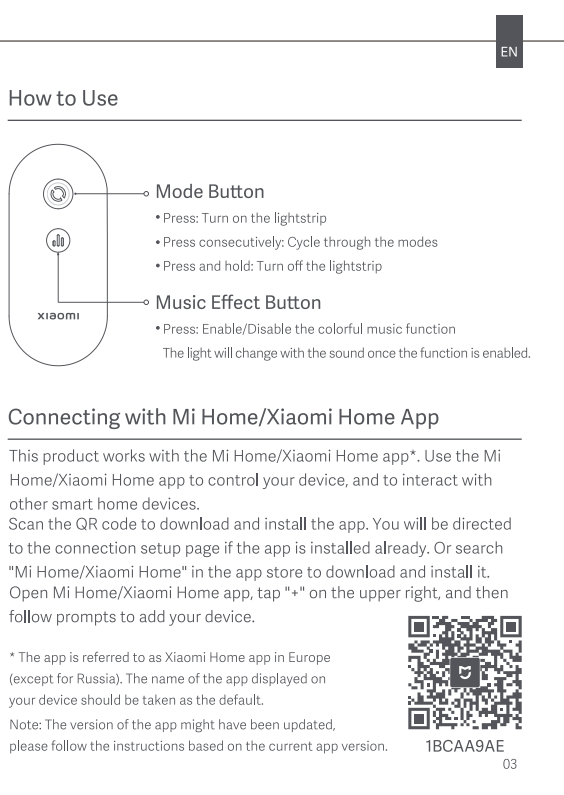

颜色及专色: Pantone 11C

纹理要求

纹理方向
选择正确的
方向图标拖
动到图框里

比例 1:1 单位 mm

商品ID	SKU编码	商品名称	69码	产品型号
41790	BHR6400EU	小米彩光灯带欧盟版	6934177794452	MJDD01YL

葡

<p>Visão geral do produto</p> <p>1. Este é um produto decorativo, não deve ser usado para iluminação principal. Não deve ser usado em ambientes com alta umidade ou onde haja risco de choque elétrico. Não deve ser usado em locais onde haja risco de curto-circuito. Não deve ser usado em locais onde haja risco de incêndio. Não deve ser usado em locais onde haja risco de danos materiais.</p> <p>2. Antes de usar, certifique-se de que a tensão elétrica seja a mesma que a especificada no produto. Não deve ser usado em locais onde haja risco de choque elétrico.</p> <p>3. Certifique-se de que o comprimento do cabo de alimentação seja o mesmo que o especificado no produto. Não deve ser usado em locais onde haja risco de choque elétrico.</p> <p>4. Não deve ser usado em locais onde haja risco de choque elétrico.</p>	<p>Como instalar</p> <p>1. Este é um produto decorativo, não deve ser usado para iluminação principal. Não deve ser usado em ambientes com alta umidade ou onde haja risco de choque elétrico. Não deve ser usado em locais onde haja risco de incêndio. Não deve ser usado em locais onde haja risco de danos materiais.</p> <p>2. Antes de usar, certifique-se de que a tensão elétrica seja a mesma que a especificada no produto. Não deve ser usado em locais onde haja risco de choque elétrico.</p> <p>3. Certifique-se de que o comprimento do cabo de alimentação seja o mesmo que o especificado no produto. Não deve ser usado em locais onde haja risco de choque elétrico.</p> <p>4. Não deve ser usado em locais onde haja risco de choque elétrico.</p>	<p>Como utilizar</p> <p>Botão de modo</p> <p>Botão de efeito de música</p> <p>Ligar a Aplicação Mi Home/Xiaomi Home</p> <p>Este produto é controlado por meio da aplicação Mi Home/Xiaomi Home. Para obter mais informações, consulte a seção de suporte ao cliente.</p>	<p>Controlo inteligente HomeKit de Apple</p> <p>1. Este produto é controlado por meio da aplicação HomeKit de Apple. Para obter mais informações, consulte a seção de suporte ao cliente.</p> <p>2. Este produto é controlado por meio da aplicação HomeKit de Apple. Para obter mais informações, consulte a seção de suporte ao cliente.</p>	<p>Associar uma luz à Amazon Alexa</p> <p>1. Este produto é controlado por meio da aplicação Amazon Alexa. Para obter mais informações, consulte a seção de suporte ao cliente.</p> <p>2. Este produto é controlado por meio da aplicação Amazon Alexa. Para obter mais informações, consulte a seção de suporte ao cliente.</p>	<p>Especificações</p> <p>Modelo: MJDD01YL Tensão: 220-240V AC, 50/60Hz Potência: 10W Comprimento: 5m Largura: 10mm Altura: 10mm</p>	<p>Declaração de conformidade da UE</p> <p>Este produto está em conformidade com as normas europeias de segurança e saúde. Para obter mais informações, consulte a seção de suporte ao cliente.</p>
--------------------------------------------------------------------------------------------------------------------------------------------------------------------------------------------------------------------------------------------------------------------------------------------------------------------------------------------------------------------------------------------------------------------------------------------------------------------------------------------------------------------------------------------------------------------------------------------------------------------------------------------------------------------------------------------------------------------------------------------------------------------------------------------------------------------------------------------------------	-------------------------------------------------------------------------------------------------------------------------------------------------------------------------------------------------------------------------------------------------------------------------------------------------------------------------------------------------------------------------------------------------------------------------------------------------------------------------------------------------------------------------------------------------------------------------------------------------------------------------------------------------------------------------------------------------------------------------------------------------------------------------------	------------------------------------------------------------------------------------------------------------------------------------------------------------------------------------------------------------------------------------------------------------------------------------------------------	-------------------------------------------------------------------------------------------------------------------------------------------------------------------------------------------------------------------------------------------------------------------------------------------------------------------------------------------------------	-----------------------------------------------------------------------------------------------------------------------------------------------------------------------------------------------------------------------------------------------------------------------------------------------------------------------------------------	----------------------------------------------------------------------------------------------------------------------------------------------------------------	------------------------------------------------------------------------------------------------------------------------------------------------------------------------------------------------------------