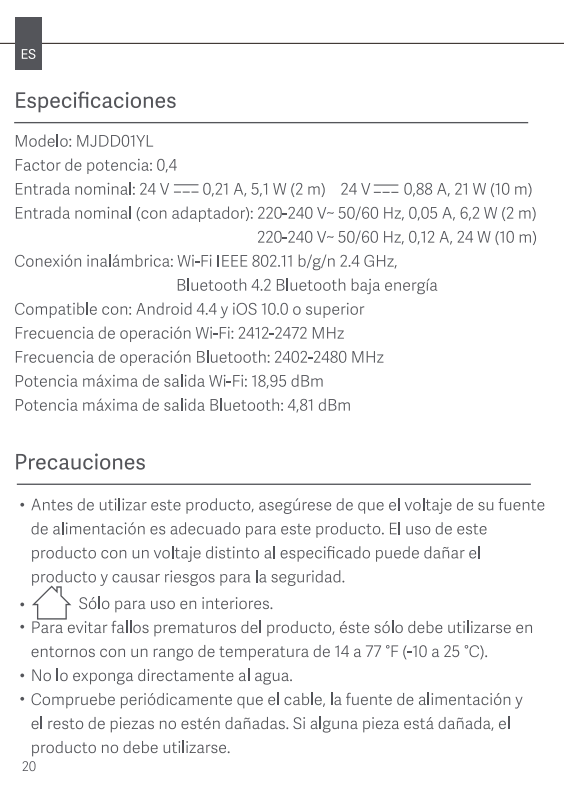

商品ID	SKU编码	商品名称	69码	产品型号
41790	BHR6400EU	小米彩光灯带欧盟版	6934177794452	MJDD01YL

小米生态链产品包装图纸

图纸提供单位

青岛易来智能科技股份有限公司

项目名称

小米彩光灯带 欧盟版

版本号

2.0 增加俄罗斯认证、法国合规标识

设计时间

20220901

设计师

丁汶华

材质工艺要求

材质要求: 胶装
封面: 157g金东太空梭哑粉纸, 单面过油
内页: 68g晨鸣云镜

制作工序: 胶装
印刷+联机过油+裁切+折页

工艺要求: 色相正确、印迹牢固、套印准确
各色套印不露杂色,
套印误差 ≤ ± 0.1mm
折页误差 ≤ ± 0.5mm

颜色及专色: Pantone 11C

纹理要求

纹理方向
选择正确的
方向图标拖
动到图框里

比例 1:1 单位 mm