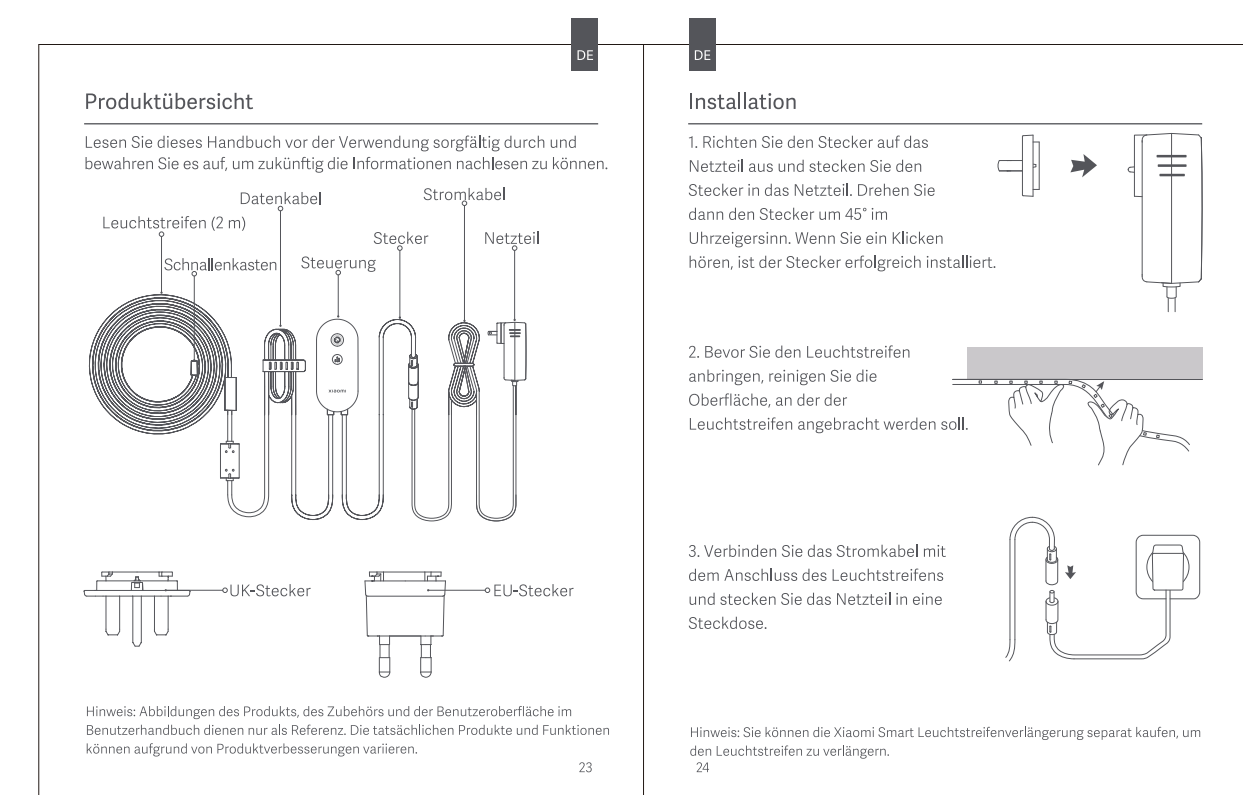

商品ID	SKU编码	商品名称	69码	产品型号
41790	BHR6400EU	小米彩光灯带欧盟版	6934177794452	MJDD01YL

小米生态链产品包装图纸

图纸提供单位

青岛易来智能科技股份有限公司

项目名称

小米彩光灯带 欧盟版

版本号

2.0 增加俄罗斯认证、法国合规标识

设计时间

20220901

设计师

丁汶华

材质工艺要求

材质要求: 胶装
封面: 157g金东太空梭哑粉纸, 单面过油
内页: 68g晨鸣云镜

制作工序: 胶装
印刷+联机过油+裁切+折页

工艺要求: 色相正确、印迹牢固、套印准确
各色套印不露杂色,
套印误差 ≤ ± 0.1mm
折页误差 ≤ ± 0.5mm

颜色及专色: Pantone 11C

纹理要求

纹理方向
选择正确的
方向图标拖
动到图框里

比例 1:1 单位 mm