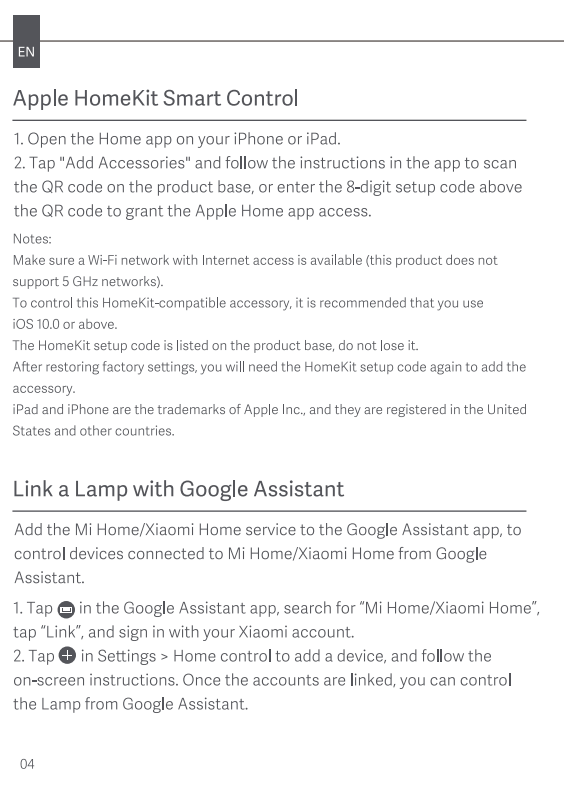

颜色及专色: Pantone 11C

纹理要求

纹理方向
选择正确的
方向图标拖
动到图框里

比例 1:1 单位 mm

商品ID	SKU编码	商品名称	69码	产品型号
41790	BHR6400EU	小米彩光灯带欧盟版	6934177794452	MJDD01YL

葡

<p>Visão geral do produto</p> <p>1. Este é um produto decorativo, não deve ser usado para iluminação principal. Não deve ser usado em ambientes com alta umidade ou onde haja risco de choque elétrico. Não deve ser usado em locais onde haja risco de curto-circuito. Não deve ser usado em locais onde haja risco de incêndio. Não deve ser usado em locais onde haja risco de danos materiais.</p> <p>2. Antes de usar, certifique-se de que a tensão elétrica seja a mesma que a especificada no produto. Não deve ser usado em locais onde haja risco de choque elétrico.</p> <p>3. Certifique-se de que o comprimento do cabo de alimentação seja o mesmo que o especificado no produto. Não deve ser usado em locais onde haja risco de choque elétrico.</p> <p>4. Não deve ser usado em locais onde haja risco de choque elétrico.</p>	<p>Como instalar</p> <p>1. Este é um produto decorativo, não deve ser usado para iluminação principal. Não deve ser usado em ambientes com alta umidade ou onde haja risco de choque elétrico. Não deve ser usado em locais onde haja risco de incêndio. Não deve ser usado em locais onde haja risco de danos materiais.</p> <p>2. Antes de usar, certifique-se de que a tensão elétrica seja a mesma que a especificada no produto. Não deve ser usado em locais onde haja risco de choque elétrico.</p> <p>3. Certifique-se de que o comprimento do cabo de alimentação seja o mesmo que o especificado no produto. Não deve ser usado em locais onde haja risco de choque elétrico.</p> <p>4. Não deve ser usado em locais onde haja risco de choque elétrico.</p>	<p>Como utilizar</p> <p>Botão de modo</p> <p>Botão de efeito de música</p> <p>Ligar a Aplicação Mi Home/Xiaomi Home</p> <p>Este produto é controlado por meio da aplicação Mi Home/Xiaomi Home. Para obter mais informações, consulte a seção de suporte ao cliente.</p>	<p>Controlo inteligente HomeKit de Apple</p> <p>1. Este produto é controlado por meio da aplicação HomeKit de Apple. Para obter mais informações, consulte a seção de suporte ao cliente.</p> <p>2. Este produto é controlado por meio da aplicação HomeKit de Apple. Para obter mais informações, consulte a seção de suporte ao cliente.</p>	<p>Associar uma luz à Amazon Alexa</p> <p>1. Este produto é controlado por meio da aplicação Amazon Alexa. Para obter mais informações, consulte a seção de suporte ao cliente.</p> <p>2. Este produto é controlado por meio da aplicação Amazon Alexa. Para obter mais informações, consulte a seção de suporte ao cliente.</p>	<p>Especificações</p> <p>Modelo: MJDD01YL Tensão: 220-240V AC, 50/60Hz Potência: 10W Comprimento: 5m Largura: 10mm Altura: 10mm</p>	<p>Declaração de conformidade da UE</p> <p>Este produto está em conformidade com as normas europeias de segurança e saúde. Para obter mais informações, consulte a seção de suporte ao cliente.</p>
--------------------------------------------------------------------------------------------------------------------------------------------------------------------------------------------------------------------------------------------------------------------------------------------------------------------------------------------------------------------------------------------------------------------------------------------------------------------------------------------------------------------------------------------------------------------------------------------------------------------------------------------------------------------------------------------------------------------------------------------------------------------------------------------------------------------------------------------------------	-------------------------------------------------------------------------------------------------------------------------------------------------------------------------------------------------------------------------------------------------------------------------------------------------------------------------------------------------------------------------------------------------------------------------------------------------------------------------------------------------------------------------------------------------------------------------------------------------------------------------------------------------------------------------------------------------------------------------------------------------------------------------------	------------------------------------------------------------------------------------------------------------------------------------------------------------------------------------------------------------------------------------------------------------------------------------------------------	-------------------------------------------------------------------------------------------------------------------------------------------------------------------------------------------------------------------------------------------------------------------------------------------------------------------------------------------------------	-----------------------------------------------------------------------------------------------------------------------------------------------------------------------------------------------------------------------------------------------------------------------------------------------------------------------------------------	----------------------------------------------------------------------------------------------------------------------------------------------------------------	------------------------------------------------------------------------------------------------------------------------------------------------------------------------------------------------------------