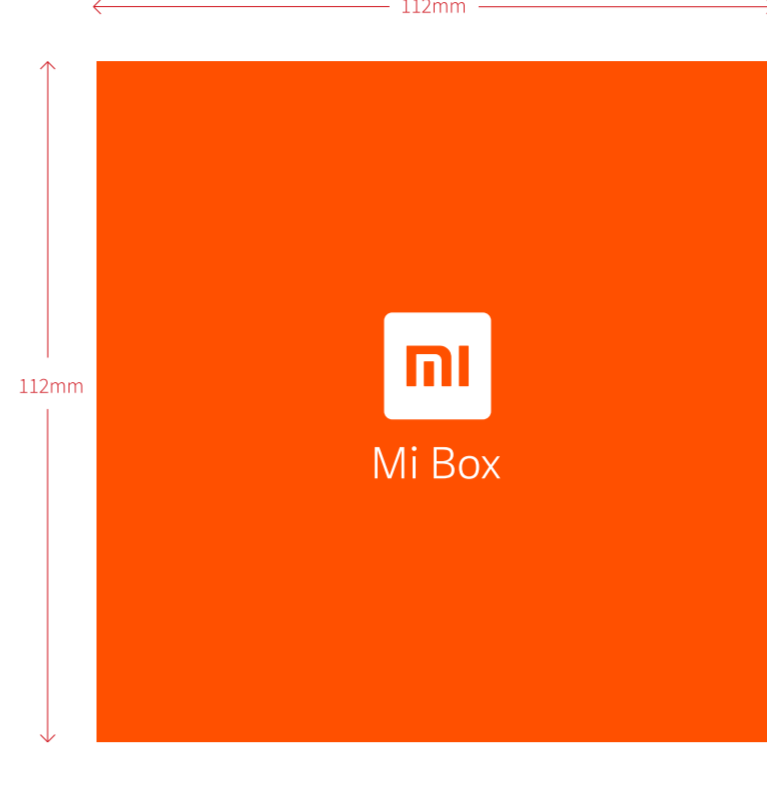

Installation manual	01	What's in the box	
Manual de instalación	04		
Manuale di installazione	07		
Manuel d'installation	10		
Installationshandbuch	13		
Инструкция по установке	16		
Instrukcja instalacji	19		

Installation guide 	

Qué hay en la caja 	Guía de instalación

   	Contenuto della confezione

Guida all'installazione 	

Contenu de la boîte 	Guide d'installation

   	Kartoninhalt

Installationsanleitung 	

Комплектация 	Руководство по установке

   	Co jest w opakowaniu

Przewodnik instalacji