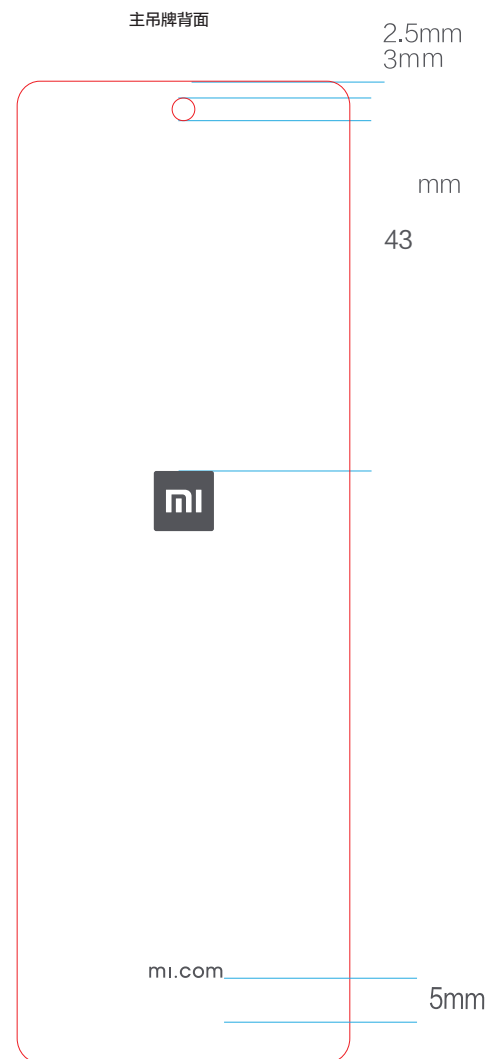

2017-4-11

设计师

高贝贝

设计师

比例

1:1

单位

mm

R=3mm

商品ID	SKU编码	商品名称	69码	产品型号

历史版本

版本号：A
修改点：初版发行
修改人：高贝贝

版本号：
修改点：
修改人：

版本号：
修改点：
修改人：

版本号：
修改点：
修改人：

版本号：
修改点：
修改人：