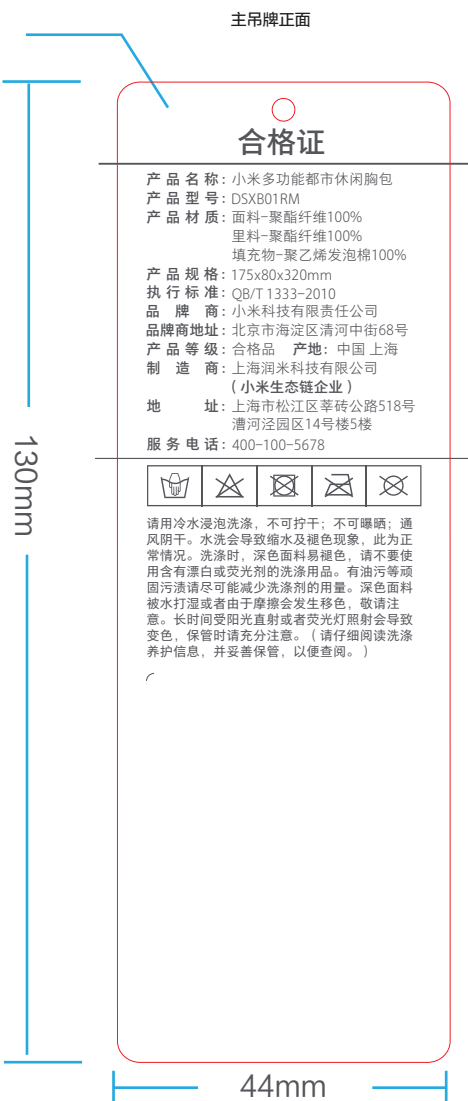

2017-4-11

设计师

高贝贝

设计师

比例

1:1

单位

mm

R=3mm

商品ID	SKU编码	商品名称	69码	产品型号

历史版本

版本号：A
修改点：初版发行
修改人：高贝贝

版本号：
修改点：
修改人：

版本号：
修改点：
修改人：

版本号：
修改点：
修改人：

版本号：
修改点：
修改人：